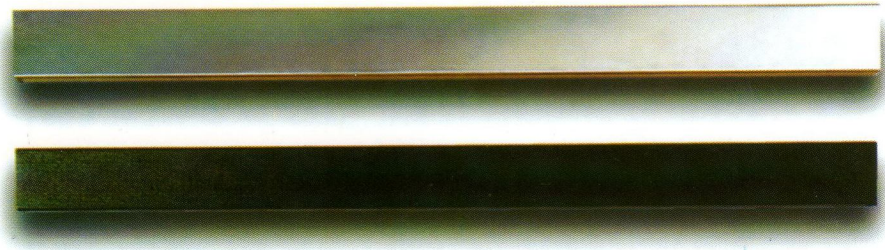

Loin, S.A.

PC

PS

PM

PN

PD

PR

PC: Rectangular acero inoxidable.

PN: Redondo 40 mm. pintado en negro.

PS: Rectangular acero inoxidable.

PD: Redondo 40 mm. dorado.

PM: Redondo 40 mm. cromado.

PR: Redondo 40 mm. acero inoxidable.